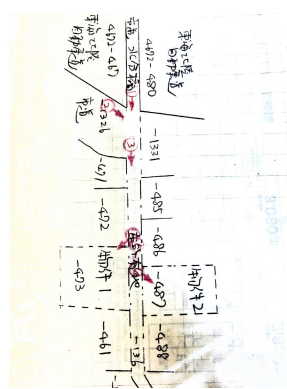

ひるがの山林200坪

一坪5000円

価格 **100** 万円

- ◆所在地: 岐阜県郡上市高鷲
ひるがの4673番473他
- ◆土地面積: 664㎡(201坪)
- ◆地目: 原野 現況山林
- ◆都市計画 区域外
- ◆引渡 現状

本物の山林です
*舗装道路から25mは山道です
*測量はしてません
*水道、排水、電気在りません
*木が生えてます
*車で入れません
*比較的平坦ですが、不整地です

舗装市道から現地への山道

東海北陸ひるがの
高原SA
から10分

4672番473 33
1㎡
4672番487 33
3㎡
の2筆合計
664㎡

愛知県知事(4)台19913
愛知県宅地建物取引業協会

有限会社ホウユウ

〒458-0848 名古屋区緑区水広3-304
営業時間 9:00~17:00 定休日〃

TEL 052-878-2786

FAX 052-878-8770

▶ <https://houyurealestate.wixsite.com/>
▶ E-Mail: yannnosuke1@gmail.com