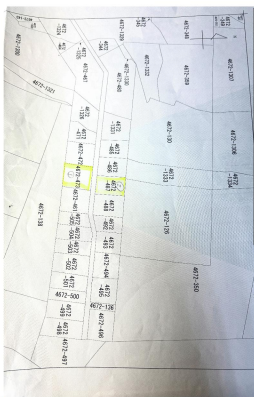

ひるがの山林200坪

一坪5000円

価格 **100** 万円

- ◆所在地: 岐阜県郡上市高鷲
ひるがの4673番473他
- ◆土地面積: 664㎡(201坪)
- ◆地目: 原野 現況山林
- ◆都市計画 区域外
- ◆引渡 現状

本物の山林です
*舗装道路から25mは山道です
*測量はしてません
*水道、排水、電気在りません
*木が生えてます
*車で入れません
*比較的平坦ですが、不整地です

舗装市道から現地への山道

東海北陸ひるがの
高原SA
から10分

4672番473 33
1㎡
4672番487 33
3㎡
の2筆合計
664㎡

愛知県知事(4)台19913
愛知県宅地建物取引業協会

有限会社ホウユウ

〒458-0848 名古屋区緑区水広3-304
営業時間 9:00~17:00 定休日〃

TEL 052-878-2786

FAX 052-878-8770

▶ <https://houyurealestate.wixsite.com/>
▶ E-Mail: yannnosuke1@gmail.com