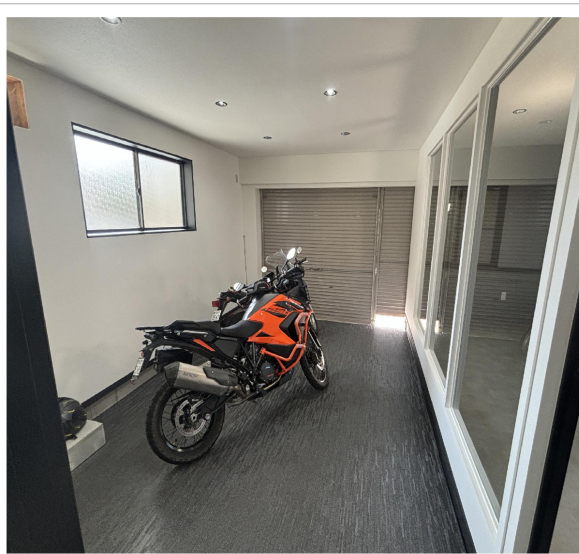

# 地震に強い重量鉄骨3階建て

憧れの豪華設備

- ① エレベーター ② インナーガレージ
- ③ 25帖の広々LDK

自社物件につき仲介手数料不要

ランクルでも収まる広々ガレージ

物件名	岐阜市柳津 中古住宅		
最寄駅	名鉄竹鼻線 柳津駅		
間取	4LDK		
価格	2780 (税込) 万円		
所在地	岐阜市中鶉7丁目54-5		
交通	名鉄竹鼻線 柳津駅 2400m		
土地面積	107.23 m <sup>2</sup>	32.5 坪	
私道	000.00 m <sup>2</sup>	00.00 坪	
建築面積	延べ 171.58 m <sup>2</sup>	58.0 坪	
建物構造	重量鉄骨3階建		
間取内訳			
土地権利	所有権	地目	宅地
都市計画	市街化区域	用途地域	大異種住居地域
建ぺい率	60 %	容積率	200 %
制限事項	〇〇〇〇〇〇		
築年月	1995年5月築	駐車場	3台
現況	空き家	引き渡し	即
建築確認番号	H00.00.00 第0000号		
接道状況	西6.7m公道に9.0m接道		
設備	エレベーター、オープンキッチン、インナーガレージ、各階トイレ、		
備考	鶉小学校 徒歩7分 鶉カネスエ中鶉店 徒歩1分		