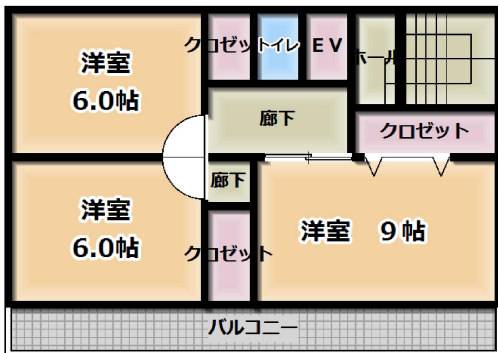

物件番号 000000000

新築戸建

# 地震に強い重量鉄骨3階建て

憧れの豪華設備

- ① エレベーター ② インナーガレージ
- ③ 25帖の広々LDK

自社物件につき仲介手数料不要

ランクルでも収まる広々ガレージ

物件名	岐阜市柳津 中古住宅		
最寄駅	名鉄竹鼻線 柳津駅		
間取	4LDK		
価格	2780 (税込) 万円		
所在地	岐阜市中鶉7丁目54-5		
交通	名鉄竹鼻線 柳津駅 2400m		
土地面積	107.23 m <sup>2</sup>	32.5 坪	
私道	000.00 m <sup>2</sup>	00.00 坪	
建築面積	延べ 171.58 m <sup>2</sup>	58.0 坪	
建物構造	重量鉄骨3階建		
間取内訳			
土地権利	所有権	地目	宅地
都市計画	市街化区域	用途地域	大異種住居地域
建ぺい率	60 %	容積率	200 %
制限事項	〇〇〇〇〇〇		
築年月	1995年5月築	駐車場	3台
現況	空き家	引き渡し	即
建築確認番号	H00.00.00 第0000号		
接道状況	西6.7m公道に9.0m接道		
設備	エレベーター、オープンキッチン、インナーガレージ、各階トイレ、		
備考	鶉小学校 徒歩7分 鶉カネスエ中鶉店 徒歩1分		