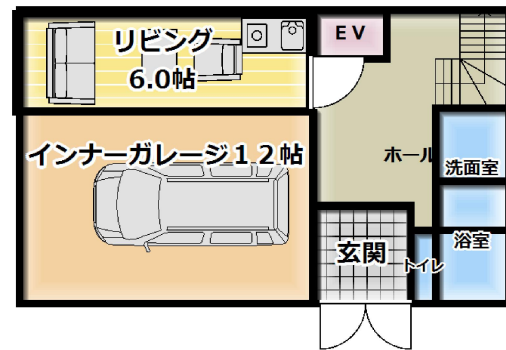

物件番号 000000000

新築戸建

# 地震に強い重量鉄骨3階建て

憧れの豪華設備

- ① エレベーター ② インナーガレージ
- ③ 25帖の広々LDK

自社物件につき仲介手数料不要

ランクルでも収まる広々ガレージ

物件名	岐阜市柳津 中古住宅		
最寄駅	名鉄竹鼻線 柳津駅		
間取	4LDK		
価格	2780 (税込) 万円		
所在地	岐阜市中鶉7丁目54-5		
交通	名鉄竹鼻線 柳津駅 2400m		
土地面積	107.23 m <sup>2</sup>	32.5 坪	
私道	000.00 m <sup>2</sup>	00.00 坪	
建築面積	延べ 171.58 m <sup>2</sup>	58.0 坪	
建物構造	重量鉄骨3階建		
間取内訳			
土地権利	所有権	地目	宅地
都市計画	市街化区域	用途地域	大異種住居地域
建ぺい率	60 %	容積率	200 %
制限事項	〇〇〇〇〇〇		
築年月	1995年5月築	駐車場	3台
現況	空き家	引き渡し	即
建築確認番号	H00.00.00 第0000号		
接道状況	西6.7m公道に9.0m接道		
設備	エレベーター、オープンキッチン、インナーガレージ、各階トイレ、		
備考	鶉小学校 徒歩7分 鶉カネスエ中鶉店 徒歩1分		