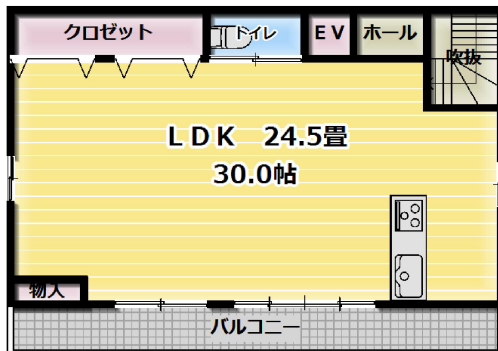

物件番号 000000000

新築戸建

# 地震に強い重量鉄骨3階建て

憧れの豪華設備

- ① エレベーター ② インナーガレージ
- ③ 25帖の広々LDK

自社物件につき仲介手数料不要

ランクルでも収まる広々ガレージ

物件名	岐阜市柳津 中古住宅		
最寄駅	名鉄竹鼻線 柳津駅		
間取	4LDK		
価格	2780 (税込) 万円		
所在地	岐阜市中鶉7丁目54-5		
交通	名鉄竹鼻線 柳津駅 2400m		
土地面積	107.23 m <sup>2</sup>	32.5 坪	
私道	000.00 m <sup>2</sup>	00.00 坪	
建築面積	延べ 171.58 m <sup>2</sup>	58.0 坪	
建物構造	重量鉄骨3階建		
間取内訳			
土地権利	所有権	地目	宅地
都市計画	市街化区域	用途地域	大異種住居地域
建ぺい率	60 %	容積率	200 %
制限事項	〇〇〇〇〇〇		
築年月	1995年5月築	駐車場	3台
現況	空き家	引き渡し	即
建築確認番号	H00.00.00 第0000号		
接道状況	西6.7m公道に9.0m接道		
設備	エレベーター、オープンキッチン、インナーガレージ、各階トイレ、		
備考	鶉小学校 徒歩7分 鶉カネスエ中鶉店 徒歩1分		